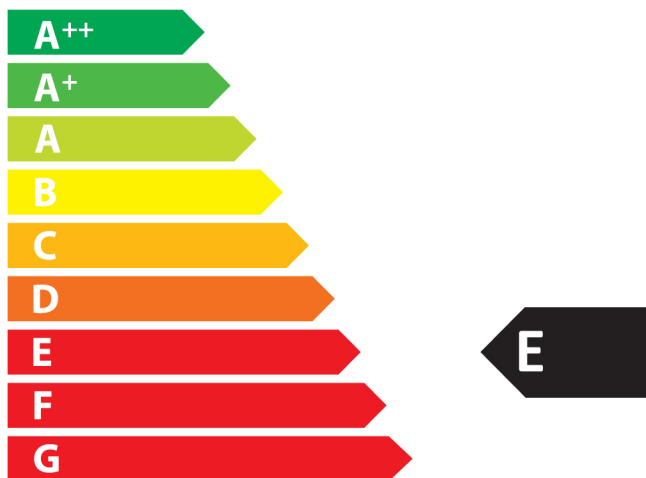

**ENERG**  
енергия · ενεργεια

Percy Doughty

Tiger Eco Gas (Manual Control)

**4,8**  
kW

ENERGIA · ЕНЕРГИЯ · ΕΝΕΡΓΕΙΑ · ENERGIJA · ENERGY · ENERGIE · ENERGI

2015/1186